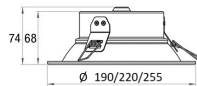

DORADO 3 LED

/Innenbeleuchtung/Einbaustrahler/Downlights/Downlights

Produktdatenblatt

- Leuchtgehäuse aus Aluminium
- Abdeckung aus Kunststoff opal (nach hinten versetzt)
- geringe Einbautiefe
- inkl. Treiber
- 120lm/W
- Ra>80
- UGR<19 (mikroprismatische Ausführung)
- Lichtfarben: warm white 3000K, cool white 4000K
- Farbe: weiß (RAL 9003)
- DA= 170mm (Ø190mm), 200mm (Ø220mm), 235mm (Ø255mm), ET=100mm