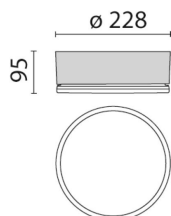

# DORY M/L LED

/EXTERIOR/Anbauleuchten/Wandleuchten

Produktdatenblatt

- Gehäuse aus Technopolymer
- Diffusor aus Glas mit hoher Lichtdurchlässigkeit, gepresst, thermisch entspannt, oxidfrei
- Dichtung aus Polymerschaumstoff
- werkzeuglose Montage
- Versorgung auch über eine seitliche Kabeleinführung (Ø20mm) möglich
- Ra>80
- Piktogramme sind separat zu bestellen
- Lichtfarben: warm white 3000K, cool white 4000K
- Farbe: weiß
- OPTION: Bewegungsmelder für DORY L, auch in anthrazit und grau erhältlich

Dieses Produkt gibt es in folgenden Ausführungen:

Best.-Nr.	Leuchtmittel	Detailinfos
50-303063	Wand/Deckenl. DORY L LED 16W/230V 3000K 1336Nlm weiß LED 16W 230V Lichtfarbe: 3000K, 1336 Nlm CRI: Ra>80,	weiß, Glas mit hoher Lichtdurchlässigkeit, gepresst, thermisch entspannt, oxidfrei, Maße: Ø= 276, H= 99mm IP55,
50-303064	Wand/Deckenl. DORY L LED 16W/230V 4000K 1382Nlm weiß LED 16W 230V Lichtfarbe: 4000K, 1382 Nlm CRI: Ra>80,	weiß, Glas mit hoher Lichtdurchlässigkeit, gepresst, thermisch entspannt, oxidfrei, Maße: Ø= 276, H= 99mm IP55,
50-303065	Wand/Deckenl. DORY M LED 11W/230V 3000K 758Nlm weiß LED 11W 230V Lichtfarbe: 3000K, 758 Nlm CRI: Ra>80,	weiß, Glas mit hoher Lichtdurchlässigkeit, gepresst, thermisch entspannt, oxidfrei, Maße: Ø= 228, H= 95mm IP55,

# DORY M/L LED

/EXTERIOR/Anbauleuchten/Wandleuchten

Produktdatenblatt

50-303066	Wand/Deckenl. DORY M LED 11W/230V 4000K 816Nlm weiß LED 11W 230V Lichtfarbe: 4000K, 816 Nlm CRI: Ra>80,	weiß, Glas mit hoher Lichtdurchlässigkeit, gepresst, thermisch entspannt, oxidfrei, Maße: Ø= 228, H= 95mm IP55,
-----------	---	--