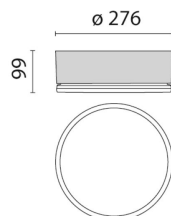

# DORY M/L LED

/EXTERIOR/Anbauleuchten/Wandleuchten

Produktdatenblatt

- Gehäuse aus Technopolymer
- Diffusor aus Glas mit hoher Lichtdurchlässigkeit, gepresst, thermisch entspannt, oxidfrei
- Dichtung aus Polymerschaumstoff
- werkzeuglose Montage
- Versorgung auch über eine seitliche Kabeleinführung (Ø20mm) möglich
- Ra>80
- Piktogramme sind separat zu bestellen
- Lichtfarben: warm white 3000K, cool white 4000K
- Farbe: weiß
- OPTION: Bewegungsmelder für DORY L, auch in anthrazit und grau erhältlich

Dieses Produkt gibt es in folgenden Ausführungen:

Best.-Nr.	Leuchtmittel	Detailinfos
50-303063	Wand/Deckenl. DORY L LED 16W/230V 3000K 1336Nlm weiß LED 16W 230V Lichtfarbe: 3000K, 1336 Nlm CRI: Ra>80,	weiß, Glas mit hoher Lichtdurchlässigkeit, gepresst, thermisch entspannt, oxidfrei, Maße: Ø= 276, H= 99mm IP55,
50-303064	Wand/Deckenl. DORY L LED 16W/230V 4000K 1382Nlm weiß LED 16W 230V Lichtfarbe: 4000K, 1382 Nlm CRI: Ra>80,	weiß, Glas mit hoher Lichtdurchlässigkeit, gepresst, thermisch entspannt, oxidfrei, Maße: Ø= 276, H= 99mm IP55,
50-303065	Wand/Deckenl. DORY M LED 11W/230V 3000K 758Nlm weiß LED 11W 230V Lichtfarbe: 3000K, 758 Nlm CRI: Ra>80,	weiß, Glas mit hoher Lichtdurchlässigkeit, gepresst, thermisch entspannt, oxidfrei, Maße: Ø= 228, H= 95mm IP55,

# DORY M/L LED

/EXTERIOR/Anbauleuchten/Wandleuchten

Produktdatenblatt

50-303066	Wand/Deckenl. DORY M LED 11W/230V 4000K 816Nlm weiß LED 11W 230V Lichtfarbe: 4000K, 816 Nlm CRI: Ra>80,	weiß, Glas mit hoher Lichtdurchlässigkeit, gepresst, thermisch entspannt, oxidfrei, Maße: Ø= 228, H= 95mm IP55,
-----------	---	--