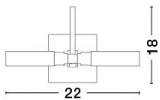

# DRITTO

/DEKORATIV/Badezimmerleuchten/Badezimmerleuchten

Produktdatenblatt

- Leuchtmittel: LED G9 DEPEND ON LAMP
- IP:44
- Lichtfarbe:DEPEND ON LAMPk DEPEND ON LAMPIm
- Material: ALUMINIUM & GLASS
- Farbe: SATIN & CLEAR
- Maße: L=22cm W:12cm H:18cm
- BULB: EXCLUDED

**DRITTO - 6310661**

Clear Glass  
Satin Nickel Metal  
LED G9 2x5 Watt 230 Volt  
IP44 Bulb Excluded  
L: 22 W: 12 H: 18 cm

6310661\_3

6310661\_4

6310661\_6

Dieses Produkt gibt es in folgenden Ausführungen:

Best.-Nr.	Leuchtmittel	Detailinfos
28-6310661	DRITTO LED G9 DEPEND ON LAMP Lichtfarbe: DEPEND ON LAMP,	SATIN & CLEAR, ALUMINIUM & GLASS, Maße: L=22cm W:12cm H:18cm IP44,

Herkunftsland EU - Irrtümer vorbehalten - Abmessungen können sich ändern.