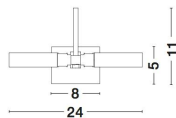

# DRITTO

/DEKORATIV/Badezimmerleuchten/Badezimmerleuchten

Produktdatenblatt

- Leuchtmittel: LED G9 DEPEND ON LAMP
- IP:44
- Lichtfarbe:DEPEND ON LAMPk DEPEND ON LAMPIm
- Material: ALUMINIUM & GLASS
- Farbe: CHROME &OPAL
- Maße: L=24cm W:13cm H:11cm
- BULB: EXCLUDED

**DRITTO - 71606601**

Opal Glass  
 Chrome Aluminium  
 LED G9 2x5 Watt 230 Volt  
 IP44 Bulb Excluded  
 L: 24 W: 13 H: 11 cm

71606601\_2

71606601\_3

71606601\_4

71606601\_6

Dieses Produkt gibt es in folgenden Ausführungen:

Best.-Nr.	Leuchtmittel	Detailinfos
28-71606601	DRITTO LED G9 DEPEND ON LAMP Lichtfarbe: DEPEND ON LAMP,	CHROME &OPAL, ALUMINIUM & GLASS, Maße: L=24cm W:13cm H:11cm IP44,

Herkunftsland EU - Irrtümer vorbehalten - Abmessungen können sich ändern.