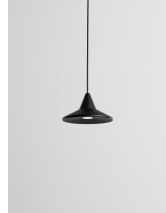

DRO

/DEKORATIV/Hängeleuchten/Hängeleuchten

Produktdatenblatt

- Leuchtmittel: LED 6 Watt
- IP:20
- Lichtfarbe:3000k 355lm
- Material: ALUMINIUM
- Farbe: BLACK
- Maße: Ø=9,2cm H:150cm
- BULB: INCLUDED

9060220_2

9060220_3

9060220_4

9060220_5

Dieses Produkt gibt es in folgenden Ausführungen:

Best.-Nr.	Leuchtmittel	Detailinfos
28-9060220	DRO LED 6 Watt Lichtfarbe: 3000K,	BLACK, ALUMINIUM, Maße: Ø=9,2cm H:150cm IP20,