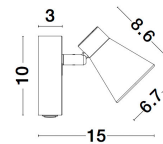

DUBLIN

/DEKORATIV/Wandleuchten/Wandleuchten

Produktdatenblatt

- Leuchtmittel: LED GU10 DEPEND ON LAMP
- IP:20
- Lichtfarbe:DEPEND ON LAMPk DEPEND ON LAMPIm
- Material: METAL
- Farbe: SANDY WHITE
- Maße: L=10cm W:15cm H:10cm
- BULB: EXCLUDED

9155711_2

9155711_3

9155711_4

9155711_5

DUBLIN - 9155711

Sandy White Metal
Switch On/Off
LED GU10 1x10 Watt 230 Volt
IP20 Bulb Excluded
L: 10 H: 15 cm

9155711_6

5 212017 426543

9155711_8

Dieses Produkt gibt es in folgenden Ausführungen:

Best.-Nr.	Leuchtmittel	Detailinfos
28-9155711	DUBLIN DEPEND ON LAMP Lichtfarbe: DEPEND ON LAMP,	SANDY WHITE, METAL, Maße: L=10cm W:15cm H:10cm IP20,