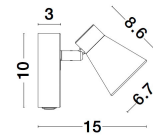

DUBLIN

/DEKORATIV/Wandleuchten/Wandleuchten

Produktdatenblatt

- Leuchtmittel: LED GU10 DEPEND ON LAMP
- IP:20
- Lichtfarbe:DEPEND ON LAMPk DEPEND ON LAMPIm
- Material: METAL
- Farbe: SANDY BLACK
- Maße: L=10cm W:15cm H:10cm
- BULB: EXCLUDED

9155712_2

9155712_3

9155712_4

9155712_5

DUBLIN - 9155712

Sandy Black Metal
Switch On/Off
LED GU10 1x10 Watt 230 Volt
IP20 Bulb Excluded
L: 10 H: 15 cm

9155712_6

5 212017 426550

9155712_8

Dieses Produkt gibt es in folgenden Ausführungen:

| Best.-Nr. | Leuchtmittel | Detailinfos |
|------------|---|--|
| 28-9155712 | DUBLIN DEPEND ON LAMP Lichtfarbe: DEPEND ON LAMP, | SANDY BLACK, METAL, Maße: L=10cm W:15cm H:10cm IP20, |