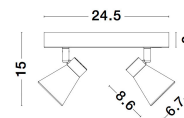

DUBLIN

/DEKORATIV/Deckenleuchten/Deckenleuchten

Produktdatenblatt

- Leuchtmittel: LED GU10 DEPEND ON LAMP
- IP:20
- Lichtfarbe:DEPEND ON LAMPk DEPEND ON LAMPIm
- Material: METAL
- Farbe: SANDY WHITE
- Maße: L=24.5cm W:5.5cm H:15cm
- BULB: EXCLUDED

9155811_2

9155811_3

9155811_4

9155811_6

DUBLIN - 9155811

Sandy White Metal
LED GU10 2x10 Watt 230 Volt
IP20 Bulb Excluded
L: 24.5 W: 5.5 H: 15 cm

9155811_7

5 212017 426567

9155811_9

Dieses Produkt gibt es in folgenden Ausführungen:

Best.-Nr.	Leuchtmittel	Detailinfos
28-9155811	DUBLIN DEPEND ON LAMP Lichtfarbe: DEPEND ON LAMP,	SANDY WHITE, METAL, Maße: L=24.5cm W:5.5cm H:15cm IP20,