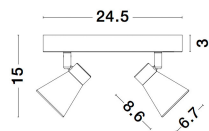

DUBLIN

/DEKORATIV/Deckenleuchten/Deckenleuchten

Produktdatenblatt

- Leuchtmittel: LED GU10 DEPEND ON LAMP
- IP:20
- Lichtfarbe:DEPEND ON LAMPk DEPEND ON LAMPIm
- Material: METAL
- Farbe: SANDY BLACK
- Maße: L=24.5cm W:5.5cm H:15cm
- BULB: EXCLUDED

9155812_2

9155812_3

9155812_4

9155812_5

9155812_6

**DUBLIN - 9155812**

Sandy Black Metal
LED GU10 2x10 Watt 230 Volt
IP20 Bulb Excluded
L: 24.5 W: 5.5 H: 15 cm

5 212017 426574

9155812_7

9155812_8

9155812_10

Dieses Produkt gibt es in folgenden Ausführungen:

Best.-Nr.	Leuchtmittel	Detailinfos
28-9155812	DUBLIN DEPEND ON LAMP Lichtfarbe: DEPEND ON LAMP,	SANDY BLACK, METAL, Maße: L=24.5cm W:5.5cm H:15cm IP20,