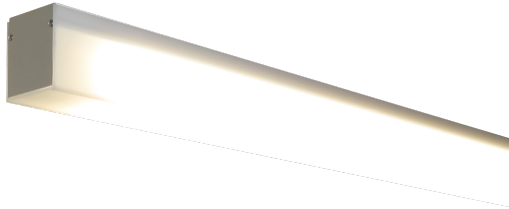

Decken/Pendell. ARIAN LED 1x12W 3000K 1992Blm Acryl sat

/INTERIOR/Anbau- und Hängeleuchten/Restposten

Produktdatenblatt

- Geräteträger aus Aluminium pulverbeschichtet, weiß
- Endstücke aus eloxiertem Aluminium
- Abdeckung aus Acryl satiniert
- LED Low Power
- Lichtfarben: warm white 3000K

Dieses Produkt gibt es in folgenden Ausführungen:

Best.-Nr.	Leuchtmittel	Detailinfos
42-ARIAN LED 12W/W	Decken/Pendell. ARIAN LED 1x12W 3000K 1992Blm Acryl satiniert L=880mm LED 12W 230V Lichtfarbe: 3000K,	Acryl satiniert, Maße: L=880mm x B= 61mm, H= 73mm IP40, inkl. Treiber