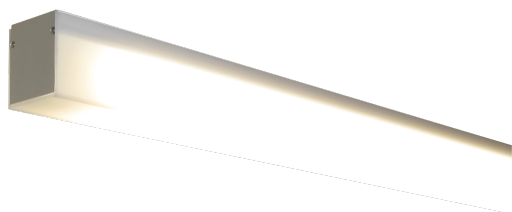

Decken/Pendell. ARIAN LED 1x12W 3000K 1992Blm Acryl sat

/INTERIOR/Anbau- und Hängeleuchten/Restposten

Produktdatenblatt

- Geräteträger aus Aluminium pulverbeschichtet, weiß
- Endstücke aus eloxiertem Aluminium
- Abdeckung aus Acryl satiniert
- LED Low Power
- Lichtfarben: warm white 3000K

Dieses Produkt gibt es in folgenden Ausführungen:

Best.-Nr.	Leuchtmittel	Detailinfos
42-ARIAN LED 12W/W DALI	Decken/Pendell. ARIAN LED 1x12W 3000K 1992Blm Acryl satiniert L=880mm DALI LED 12W Lichtfarbe: 3000K,	Acryl satiniert, DALI Maße: L=880mm x B= 61mm, H= 73mm IP40,