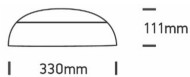

# Deckenl. BRUNCH grau IP64 GEHÄUSE

/INTERIOR/Anbau- und Hängeleuchten/Restposten

Produktdatenblatt

- Detailinfos: Abd. Polycarbonat,
- Maße: Ø= 330mm x H= 111mm
- IP64,

Dieses Produkt gibt es in folgenden Ausführungen:

Best.-Nr.	Leuchtmittel	Detailinfos
54-67284L/G	Deckenl. BRUNCH grau IP64 GEHÄUSE	grau, Polycarbonat, Maße: Ø= 330mm x H= 111mm IP64,

Herkunftsland EU - Irrtümer vorbehalten - Abmessungen können sich ändern.