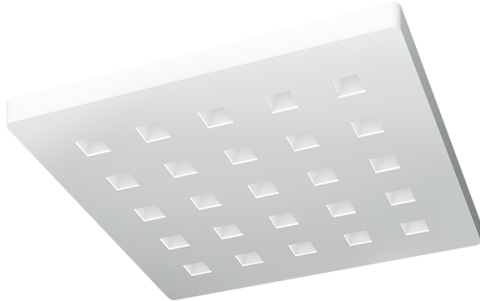

Deckenl. DIMPLES LED 44W/230V 3000K 4120Nlm weiß

/INTERIOR/Anbau- und Hängeleuchten/Restposten

Produktdatenblatt

- Gehäuse aus Kunststoff (ABS)
- Montageplatte aus Aluminium
- Abdeckung Polycarbonat PC, primäre Reflektoren satine (MacAdam 3, UGR<19)
- inkl. Treiber
- Ra>80
- Lichtfarben: warm white 3000K
- Farbe: signalweiß (RAL 9003)\fs20

Dieses Produkt gibt es in folgenden Ausführungen:

Best.-Nr.	Leuchtmittel	Detailinfos
66-48DR44L390B	Deckenl. DIMPLES LED 44W/230V 3000K 4120Nlm weiß LED 44W 230V Lichtfarbe: 3000K, 4120 Nlm	weiß, Maße: 595 x 595mm, H= 38mm IP40, inkl. Treiber