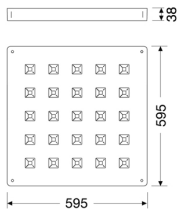

Deckenl. DIMPLES LED 44W/230V 3000K 4120Nlm weiß

/INTERIOR/Anbau- und Hängeleuchten/Restposten

Produktdatenblatt

- Gehäuse aus Kunststoff (ABS)
- Montageplatte aus Aluminium
- Abdeckung Polycarbonat PC, primäre Reflektoren satine (MacAdam 3, UGR<19)
- inkl. Treiber
- Ra>80
- Lichtfarben: warm white 3000K
- Farbe: signalweiß (RAL 9003)\fs20

Dieses Produkt gibt es in folgenden Ausführungen:

Best.-Nr.	Leuchtmittel	Detailinfos
66-48DR44L390B	Deckenl. DIMPLES LED 44W/230V 3000K 4120Nlm weiß LED 44W 230V Lichtfarbe: 3000K, 4120 Nlm	weiß, Maße: 595 x 595mm, H= 38mm IP40, inkl. Treiber