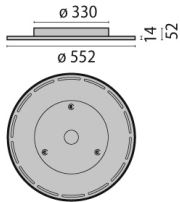

# Deckenl. LECCE L LP LED 26W/230V 3000K 3380Nlm mikrop

/INTERIOR/Anbau- und Hängeleuchten/Deckenleuchten

Produktdatenblatt

- Gehäuse aus Aluminium-Druckguss
- Abdeckung mikroprismatisch (2x47°)
- Bildschirmtauglich gemäß EN 12464-1
- direkt strahlend mit leichter Hintergrundbeleuchtung
- Mac Adams 3
- inkl. Treiber
- Ra>80
- Lichtfarben: warm white 3000K
- Farbe: weiß

Dieses Produkt gibt es in folgenden Ausführungen:

Best.-Nr.	Leuchtmittel	Detailinfos
50-8720661346314	Deckenl. LECCE L LP LED 26W/230V 3000K 3380Nlm mikroprisma/weiß DALI LED 26W 230V Lichtfarbe: 3000K, 3380 Nlm 3 MacAdam	weiß, mikroprismatisch, Abstrahlwinkel: 2x47°, Maße: Ø= 330mm x H= 52mm IP20, inkl. Treiber