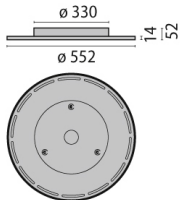

## 3380Nlm mikroprisma/weiß DALI

/INTERIOR/Anbau- und Hängeleuchten/Deckenleuchten

Produktdatenblatt

- Gehäuse aus Aluminium-Druckguss
- Abdeckung mikroprismatisch (2x47°)
- Bildschirmtauglich gemäß EN 12464-1
- direkt strahlend mit leichter Hintergrundbeleuchtung
- Mac Adams 3
- inkl. Treiber
- Ra>80
- Lichtfarben: warm white 3000K
- Farbe: weiß

Dieses Produkt gibt es in folgenden Ausführungen:

Best.-Nr.	Leuchtmittel	Detailinfos
50-8720661346314	Deckenl. LECCE L LP LED 26W/230V 3000K 3380Nlm mikroprisma/weiß DALI LED 26W 230V Lichtfarbe: 3000K, 3380 Nlm 3 MacAdam	weiß, mikroprismatisch, Abstrahlwinkel: 2x47°, Maße: Ø= 330mm x H= 52mm IP20, inkl. Treiber