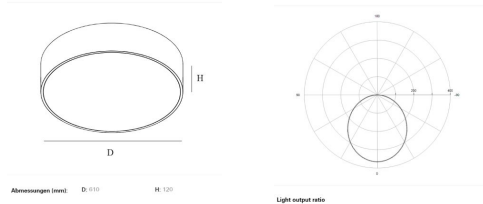

# Deckenl. LONA C/S 600 LED 37W/230V 4000K

## 4200Nlm satine opal/weiß DALI

/INTERIOR/Anbau- und Hängeleuchten/Anbauleuchten

Produktdatenblatt

- Montageart: Deckenanbau oder abgehängt (CS)
- Optiken: Opal satinierter diffusor

Dieses Produkt gibt es in folgenden Ausführungen:

Best.-Nr.	Leuchtmittel	Detailinfos
33-18272113201	Deckenl. LONA C/S 600 LED 37W/230V 4000K 4200Nlm satine opal/weiß DALI LED 37W 230V Lichtfarbe: 4000K, 4200 Nlm 2 MacAdam	weiß, satinierter opaler PMMA Diffusor, DALI dimmbar Maße: Ø= 610mm, H= 120mm IP20,