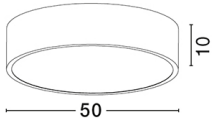

# Deckenl. RODA LED 40W/230V 3000K

metall-grau/acryl

/INTERIOR/Anbau- und Hängeleuchten/Restposten

Produktdatenblatt

• Deckenl. RODA LED 34W 3000K metall-grau/acryl

Dieses Produkt gibt es in folgenden Ausführungen:

Best.-Nr.	Leuchtmittel	Detailinfos
28-6166806	Deckenl. RODA LED 40W/230V 3000K metall-grau/acryl LED 34W 230V Lichtfarbe: 3000K,	metallgrau, Maße: Ø= 500mm, H= 100mm

Herkunftsland EU - Irrtümer vorbehalten - Abmessungen können sich ändern.