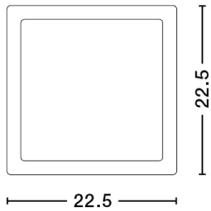

# Deckenl. SURF Q M LED 18W 3000K 1400lm

weiß/acryl

/INTERIOR/Anbau- und Hängeleuchten/Restposten

Produktdatenblatt

• Deckenl. SURF Q M LED 18W 3000K 1400lm weiß/acryl

Dieses Produkt gibt es in folgenden Ausführungen:

Best.-Nr.	Leuchtmittel	Detailinfos
28-61830002	Deckenl. SURF Q M LED 18W 3000K 1400lm weiß/acryl LED 18W 230V Lichtfarbe: 3000K, 1400 Nlm	weiß, Maße: L/B= 225x225mm

Herkunftsland EU - Irrtümer vorbehalten - Abmessungen können sich ändern.