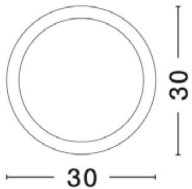

Deckenl. SURF R L LED 24W 3000K 1900lm

weiß/acryl

/INTERIOR/Anbau- und Hängeleuchten/Restposten

Produktdatenblatt

- Leuchtmittel: LED 30 Watt
- IP:20
- Lichtfarbe:3000k 2188lm
- Material: ALUMINIUM & ACRYLIC
- Farbe: SANDY BLACK
- Maße: Ø=50cm H:120cm
- BULB: INCLUDED

Dieses Produkt gibt es in folgenden Ausführungen:

Best.-Nr.	Leuchtmittel	Detailinfos
28-62430001	Deckenl. SURF R L LED 24W 3000K 1900lm weiß/acryl LED 24W 230V Lichtfarbe: 3000K, 1900 Nlm	weiß, Maße: Ø= 300mm IP20,