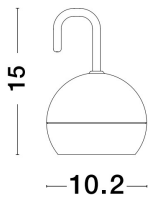

Dekorl. VENEDO LED 2W 3,7V 3000K 180Nlm

schwarz

/Außenbeleuchtung/Dekor- und Solarleuchten/Dekorleuchten

Produktdatenblatt

- Gehäuse aus Aluminium
- Abdeckung aus Acryl
- inkl. Batterie
- aufladbar über USB
- Ladezeit: 3 Stunden
- Betriebszeit bei 100% Leistung = 4 Stunden
- Betriebszeit bei 40% Leistung = 10 Stunden
- Betriebszeit bei 10% Leistung = 50 Stunden
- dimmbar
- Ra>80
- Lichtfarbe: warm white 3000K
- Farbe: schwarz

Dieses Produkt gibt es in folgenden Ausführungen:

Best.-Nr.	Leuchtmittel	Detailinfos
28-9002865	Dekorl. VENEDO LED 2W 3,7V 3000K 180Nlm schwarz LED 2W 3,7V Lichtfarbe: 3000K, 180 Nlm CRI: Ra>80,	schwarz, Acryl, Maße: Ø= 102mm x H= 150mm IP54, 2 Jahre,