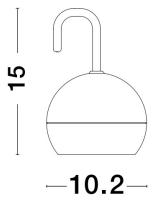

Dekorl. VENEDO LED 2W 3,7V 3000K 180Nlm

schwarz

/EXTERIOR/Dekor- und Solarleuchten/Dekorleuchten

Produktdatenblatt

- Gehäuse aus Aluminium
- Abdeckung aus Acryl
- inkl. Batterie
- aufladbar über USB
- Ladezeit: 3 Stunden
- Betriebszeit bei 100% Leistung = 4 Stunden
- Betriebszeit bei 40% Leistung = 10 Stunden
- Betriebszeit bei 10% Leistung = 50 Stunden
- dimmbar
- Ra>80
- Lichtfarbe: warm white 3000K
- Farbe: schwarz

Dieses Produkt gibt es in folgenden Ausführungen:

Best.-Nr.	Leuchtmittel	Detailinfos
28-9002865	Dekorl. VENEDO LED 2W 3,7V 3000K 180Nlm schwarz LED 2W 3,7V Lichtfarbe: 3000K, 180 Nlm CRI: Ra>80,	schwarz, Acryl, Maße: Ø= 102mm x H= 150mm IP54, 2 Jahre,