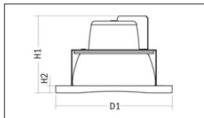

## lm

/INTERIOR/Einbaustrahler/Downlights/Restposten

Produktdatenblatt

- Gehäuse aus Aluminium
- Ring aus Polycarbonat, geschwungen
- Lebensdauer ca. 50.000 h
- 12W-Version: Lichtstrom 800lm (entspricht ca. 100W Halogen); 67lm/W
- Farbtemperatur 3000°K
- Ra>90
- Diffuser aus opalem Kunststoff
- Farbe: silber (RAL 9006 eloxiert)
- Maße ET (H1) 96 mm, H2 9 mm, DA Ø 125 mm, AD (D1) Ø 146 mm