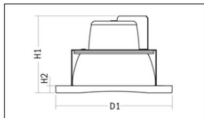

Downl. SURF LED 1x12W/830 weiß 3000°K 800 lm

/INTERIOR/Einbaustrahler/Downlights/Restposten

Produktdatenblatt

- Gehäuse aus Aluminium
- Ring aus Polycarbonat, geschwungen
- Lebensdauer ca. 50.000 h
- 12W-Version: Lichtstrom 800lm (entspricht ca. 100W Halogen); 67lm/W
- Farbtemperatur 3000°K
- Ra>90
- Diffuser aus opalem Kunststoff
- Farbe: weiß (RAL 9003)
- Maße ET (H1) 96 mm, H2 9 mm, DA Ø 125 mm, AD (D1) Ø 146 mm