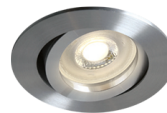

# EA 1

/INTERIOR/Einbaustrahler/Downlights/Einbaustrahler

Produktdatenblatt

- Gehäuse aus Aluminium
- dreh- und schwenkbar
- inkl. Fassung GU10
- inkl. Anschlusskabel L=150mm
- Farben: weiß, schwarz, Alu, Messing gebürstet
- DA=68mm, ET=120mm

larko\_0950gb\_

lsk\_decke

sk\_ea\_1

ea\_11105a1\_al

ea\_11105a1\_b

ea\_11105a1\_bbs

Dieses Produkt gibt es in folgenden Ausführungen:

Best.-Nr.	Leuchtmittel	Detailinfos
54-11105A1/AL	PAR16 max. 50W 230V	Alu, Maße: Ø= 84mm, DA= 68mm, ET= 120mm IP20, 2 Jahre,
54-11105A1/B	PAR16 max. 50W 230V	schwarz, Maße: Ø= 84mm, DA= 68mm, ET= 120mm IP20, 2 Jahre,
54-11105A1/BBS	PAR16 max. 50W 230V	Messing gebürstet, Maße: Ø= 84mm, DA= 68mm, ET= 120mm IP20, 2 Jahre,
54-11105A1/W	PAR16 max. 50W 230V	weiß, Maße: Ø= 84mm, DA= 68mm, ET= 120mm IP20, 2 Jahre,