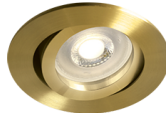

EA 1 GU10

/INTERIOR/Einbaustrahler/Downlights/Einbaustrahler

Produktdatenblatt

- Gehäuse aus Aluminium
- dreh-und schwenkbar
- inkl. Fassung GU10
- inkl. Anschlusskabel L=150mm
- ideal für Retrofit Leuchtmittel
- exkl. Leuchtmittel
- Farben: weiß, schwarz, Alu, Messing gebürstet
- DA= Ø 72mm, ET= 120mm

Dieses Produkt gibt es in folgenden Ausführungen:

Best.-Nr.	Leuchtmittel	Detailinfos
54-11105A1/AL	Einbaustr. EA 1 GU10 max.10W 230V Aluminium Ø=84mm PAR16 max. 10W 230V	Aluminium, Maße: Ø= 84mm x H= 28mm IP20, 5 Jahre,
54-11105A1/B	Einbaustr. EA 1 GU10 max.10W 230V schwarz Ø=84mm PAR16 max. 10W 230V	schwarz, Maße: Ø= 84mm x H= 28mm IP20, 5 Jahre,
54-11105A1/BBS	Einbaustr. EA 1 GU10 max.10W 230V Messing gebürstet Ø=84mm PAR16 max. 10W 230V	Messing gebürstet, Maße: Ø= 84mm x H= 28mm IP20, 5 Jahre,
54-11105A1/W	Einbaustr. EA 1 GU10 max.10W 230V weiß Ø=84mm PAR16 max. 10W 230V	weiß, Maße: Ø= 84mm x H= 28mm IP20, 5 Jahre,