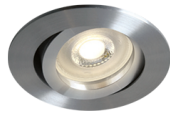

EA 1 GU10

/INTERIOR/Einbaustrahler/Downlights/Einbaustrahler

Produktdatenblatt

- Gehäuse aus Aluminium
- dreh-und schwenkbar
- inkl. Fassung GU10
- inkl. Anschlusskabel L=150mm
- ideal für Retrofit Leuchtmittel
- exkl. Leuchtmittel
- Farben: weiß, schwarz, Alu, Messing gebürstet
- DA= Ø 72mm, ET= 120mm

Dieses Produkt gibt es in folgenden Ausführungen:

Best.-Nr.	Leuchtmittel	Detailinfos
54-11105A1/AL	Einbaustr. EA 1 GU10 max.10W 230V Aluminium Ø=84mm PAR16 max. 10W 230V	Aluminium, Maße: Ø= 84mm x H= 28mm IP20, 5 Jahre,
54-11105A1/B	Einbaustr. EA 1 GU10 max.10W 230V schwarz Ø=84mm PAR16 max. 10W 230V	schwarz, Maße: Ø= 84mm x H= 28mm IP20, 5 Jahre,
54-11105A1/BBS	Einbaustr. EA 1 GU10 max.10W 230V Messing gebürstet Ø=84mm PAR16 max. 10W 230V	Messing gebürstet, Maße: Ø= 84mm x H= 28mm IP20, 5 Jahre,
54-11105A1/W	Einbaustr. EA 1 GU10 max.10W 230V weiß Ø=84mm PAR16 max. 10W 230V	weiß, Maße: Ø= 84mm x H= 28mm IP20, 5 Jahre,