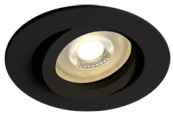

EA 1 GU10

/INTERIOR/Einbaustrahler/Downlights/Einbaustrahler

Produktdatenblatt

- Gehäuse aus Aluminium
- dreh-und schwenkbar
- inkl. Fassung GU10
- inkl. Anschlusskabel L=150mm
- ideal für Retrofit Leuchtmittel
- exkl. Leuchtmittel
- Farben: weiß, schwarz, Alu, Messing gebürstet
- DA= Ø 72mm, ET= 120mm

Dieses Produkt gibt es in folgenden Ausführungen:

Best.-Nr.	Leuchtmittel	Detailinfos
54-11105A1/AL	Einbaustr. EA 1 GU10 max.10W 230V Aluminium Ø=84mm PAR16 max. 10W 230V	Aluminium, Maße: Ø= 84mm x H= 28mm IP20, 5 Jahre,
54-11105A1/B	Einbaustr. EA 1 GU10 max.10W 230V schwarz Ø=84mm PAR16 max. 10W 230V	schwarz, Maße: Ø= 84mm x H= 28mm IP20, 5 Jahre,
54-11105A1/BBS	Einbaustr. EA 1 GU10 max.10W 230V Messing gebürstet Ø=84mm PAR16 max. 10W 230V	Messing gebürstet, Maße: Ø= 84mm x H= 28mm IP20, 5 Jahre,
54-11105A1/W	Einbaustr. EA 1 GU10 max.10W 230V weiß Ø=84mm PAR16 max. 10W 230V	weiß, Maße: Ø= 84mm x H= 28mm IP20, 5 Jahre,