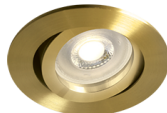

EA 1 GU10

/INTERIOR/Einbaustrahler/Downlights/Einbaustrahler
Produktdatenblatt

- Gehäuse aus Aluminium
- dreh-und schwenkbar
- inkl. Fassung GU10
- inkl. Anschlusskabel L=150mm
- ideal für Retrofit Leuchtmittel
- exkl. Leuchtmittel
- Farben: weiß, schwarz, Alu, Messing gebürstet
- DA= Ø 72mm, ET= 120mm

Dieses Produkt gibt es in folgenden Ausführungen:

Best.-Nr.	Leuchtmittel	Detailinfos
54-11105A1/AL	Einbaustr. EA 1 GU10 max.10W 230V Aluminium Ø=84mm PAR16 230V	Aluminium, Maße: Ø= 84mm x H= 28mm IP20, 5 Jahre,
54-11105A1/B	Einbaustr. EA 1 GU10 max.10W 230V schwarz Ø=84mm PAR16 230V	schwarz, Maße: Ø= 84mm x H= 28mm IP20, 5 Jahre,
54-11105A1/BBS	Einbaustr. EA 1 GU10 max.10W 230V Messing gebürstet Ø=84mm PAR16 230V	Messing gebürstet, Maße: Ø= 84mm x H= 28mm IP20, 5 Jahre,
54-11105A1/W	Einbaustr. EA 1 GU10 max.10W 230V weiß Ø=84mm PAR16 230V	weiß, Maße: Ø= 84mm x H= 28mm IP20, 5 Jahre,