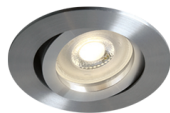

EA 1 GU10

/INTERIOR/Einbaustrahler/Downlights/Einbaustrahler
Produktdatenblatt

- Gehäuse aus Aluminium
- dreh-und schwenkbar
- inkl. Fassung GU10
- inkl. Anschlusskabel L=150mm
- ideal für Retrofit Leuchtmittel
- exkl. Leuchtmittel
- Farben: weiß, schwarz, Alu, Messing gebürstet
- DA= Ø 72mm, ET= 120mm

Dieses Produkt gibt es in folgenden Ausführungen:

Best.-Nr.	Leuchtmittel	Detailinfos
54-11105A1/AL	Einbaustr. EA 1 GU10 max.10W 230V Aluminium Ø=84mm PAR16 230V	Aluminium, Maße: Ø= 84mm x H= 28mm IP20, 5 Jahre,
54-11105A1/B	Einbaustr. EA 1 GU10 max.10W 230V schwarz Ø=84mm PAR16 230V	schwarz, Maße: Ø= 84mm x H= 28mm IP20, 5 Jahre,
54-11105A1/BBS	Einbaustr. EA 1 GU10 max.10W 230V Messing gebürstet Ø=84mm PAR16 230V	Messing gebürstet, Maße: Ø= 84mm x H= 28mm IP20, 5 Jahre,
54-11105A1/W	Einbaustr. EA 1 GU10 max.10W 230V weiß Ø=84mm PAR16 230V	weiß, Maße: Ø= 84mm x H= 28mm IP20, 5 Jahre,