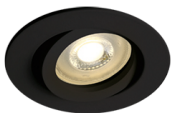

EA 1 GU10

/INTERIOR/Einbaustrahler/Downlights/Einbaustrahler
Produktdatenblatt

- Gehäuse aus Aluminium
- dreh-und schwenkbar
- inkl. Fassung GU10
- inkl. Anschlusskabel L=150mm
- ideal für Retrofit Leuchtmittel
- exkl. Leuchtmittel
- Farben: weiß, schwarz, Alu, Messing gebürstet
- DA= Ø 72mm, ET= 120mm

Dieses Produkt gibt es in folgenden Ausführungen:

Best.-Nr.	Leuchtmittel	Detailinfos
54-11105A1/AL	Einbaustr. EA 1 GU10 max.10W 230V Aluminium Ø=84mm PAR16 230V	Aluminium, Maße: Ø= 84mm x H= 28mm IP20, 5 Jahre,
54-11105A1/B	Einbaustr. EA 1 GU10 max.10W 230V schwarz Ø=84mm PAR16 230V	schwarz, Maße: Ø= 84mm x H= 28mm IP20, 5 Jahre,
54-11105A1/BBS	Einbaustr. EA 1 GU10 max.10W 230V Messing gebürstet Ø=84mm PAR16 230V	Messing gebürstet, Maße: Ø= 84mm x H= 28mm IP20, 5 Jahre,
54-11105A1/W	Einbaustr. EA 1 GU10 max.10W 230V weiß Ø=84mm PAR16 230V	weiß, Maße: Ø= 84mm x H= 28mm IP20, 5 Jahre,