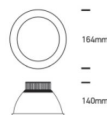

## 4500K 1060lm weiß

/INTERIOR/Einbaustrahler/Downlights/Restposten

Produktdatenblatt

- Leuchtgehäuse aus Aluminium-Druckguss
- inkl. Treiber
- passiv Kühlung durch Kühlrippen
- Lichtfarben: cool white 4500K
- Farben: weiß
- ET 170 mm, DA Ø 150