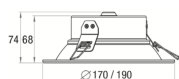

EB-Downl. DORADO 2 LED 10W/230V 3000K

1070Nlm weiß

/INTERIOR/Einbaustrahler/Downlights/Restposten

Produktdatenblatt

- Leuchtgehäuse aus Stahlblech
- Abdeckung aus Kunststoff opal
- geringe Einbautiefe
- einfache Montage
- inkl. Treiber
- Ra>80
- Lichtfarben: warm white 3000K
- Farbe: weiß (RAL 9003)
- DA=155mm, ET=100mm