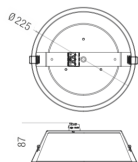

## 2584Nlm weiß

/INTERIOR/Einbaustrahler/Downlights/Restposten

Produktdatenblatt

- Leuchtgehäuse aus Stahlblech
- Abdeckung aus Kunststoff opal
- geringe Einbautiefe
- einfache Montage
- inkl. Treiber
- Ra>80
- Lichtfarben: cool white 4000K
- Farbe: weiß (RAL 9003)
- DA=210mm, ET=100mm