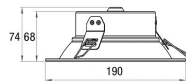

# EB-Downl. DORADO 3 LED 10W/230V 4000K

1180Nlm weiß Ø=190mm

/Technische Innenbeleuchtung/Downlights

Produktdatenblatt

- Leuchtgehäuse aus Aluminium
- Abdeckung aus Kunststoff opal (nach hinten versetzt)
- geringe Einbautiefe
- inkl. Treiber
- Ra>80
- Lichtfarbe: cool white 4000K
- Farbe: weiß (RAL 9003)
- DA= 170mm, ET=100mm

Dieses Produkt gibt es in folgenden Ausführungen:

Best.-Nr.	Leuchtmittel	Detailinfos
85-DOR3 10/840 OPAL	EB-Downl. DORADO 3 LED 10W/230V 4000K 1180Nlm weiß Ø=190mm LED 10W 230V Lichtfarbe: 4000K, 1180 Nlm CRI: Ra>80,	weiß, Kunststoff opal, Maße: Ø= 190mm x H= 74mm IP43, inkl. Treiber