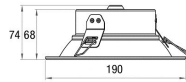

Dieses Produkt gibt es in folgenden Ausführungen:

Best.-Nr.	Leuchtmittel	Detailinfos
85-DOR3 10/840 OPAL	EB-Downl. DORADO 3 LED 10W/230V 4000K 1180Nlm weiß LED 10W 230V Lichtfarbe: 4000K, 1180 Nlm CRI: Ra>80,	weiß, Kunststoff opal, Maße: Ø= 190mm x H= 74mm IP43, inkl. Treiber