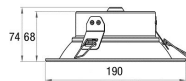

## 1450Nlm weiß

/INTERIOR/Einbaustrahler/Downlights/Restposten

Produktdatenblatt

- Leuchtgehäuse aus Aluminium
- Abdeckung aus Kunststoff opal (nach hinten versetzt)
- geringe Einbautiefe
- inkl. Treiber
- Ra>80
- Lichtfarbe: cool white 4000K
- Farbe: weiß (RAL 9003)
- DA= 170mm, ET=100mm