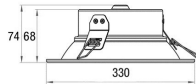

EB-Downl. DORADO 3 LED 21W/230V 4000K

2300Nlm weiß

/INTERIOR/Einbaustrahler/Downlights/Restposten

Produktdatenblatt

- Leuchtgehäuse aus Aluminium
- Abdeckung aus Kunststoff opal (nach hinten versetzt)
- geringe Einbautiefe
- inkl. Treiber
- Ra>80
- Lichtfarbe: cool white 4000K
- Farbe: weiß (RAL 9003)
- DA= 310mm, ET=100mm