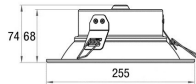

Dieses Produkt gibt es in folgenden Ausführungen:

Best.-Nr.	Leuchtmittel	Detailinfos
85-DOR3 25/830 OPAL 1-10V	EB-Downl. DORADO 3 LED 25W/230V 3000K 2660Nlm weiß 1-10V dimmbar LED 25W 230V Lichtfarbe: 3000K, 2660 Nlm CRI: Ra>80,	weiß, Kunststoff, Maße: Ø= 225mm x H= 74mm IP43,