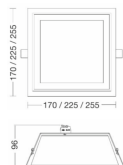

EB-Downl. DORADO Q LED 15W/230V 4000K

1451Nlm opal/weiß

/INTERIOR/Einbaustrahler/Downlights/Restposten

Produktdatenblatt

- Gehäuse aus Stahlblech
- hohe Effizienz bis zu 118lm/W
- Abdeckung aus Kunststoff opal
- Reflektor Alu matt
- inkl. Treiber
- Ra>80
- Lichtfarben: cool white 4000K
- Farbe: weiß (RAL 9003)
- DA=155x155mm , L/B=170x170mm