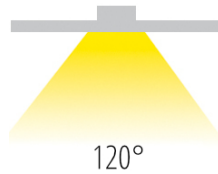

# EB-Downl. MIRA 2 LED 48W/1200mA 3000K 3800Nlm 120° w

/INTERIOR/Einbaustrahler/Downlights/Downlights

Produktdatenblatt

- Gehäuse aus Aluminium-Druckguss
- Diffusor aus opalem Acryl
- Treiber ist separat zu bestellen
- SMD 2835
- Ra>80
- Lichtfarben: warm white 3000K
- Farbe: weiß
- OPTION: dimmbar
- DA= 585x585mm, ET= 80mm

Dieses Produkt gibt es in folgenden Ausführungen:

Best.-Nr.	Leuchtmittel	Detailinfos
54-50148PE/W/W	EB-Downl. MIRA 2 LED 48W/1200mA 3000K 3800Nlm 120° weiß LED 48W 1200mA Lichtfarbe: 3000K, 3900 Nlm CRI: Ra>80,	weiß, Acryl opal, Abstrahlwinkel: 120°, Maße: L/B=600x600mm, DA=L/B=585x585mm, ET=80mm IP20,