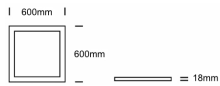

# EB-Downl. MIRA 2 LED 48W/1200mA 3000K 3800Nlm 120° w

/INTERIOR/Einbaustrahler/Downlights/Downlights

Produktdatenblatt

- Gehäuse aus Aluminium-Druckguss
- Diffusor aus opalem Acryl
- Treiber ist separat zu bestellen
- SMD 2835
- Ra>80
- Lichtfarben: warm white 3000K
- Farbe: weiß
- OPTION: dimmbar
- DA= 585x585mm, ET= 80mm

Dieses Produkt gibt es in folgenden Ausführungen:

Best.-Nr.	Leuchtmittel	Detailinfos
54-50148PE/W/W	EB-Downl. MIRA 2 LED 48W/1200mA 3000K 3800Nlm 120° weiß LED 48W 1200mA Lichtfarbe: 3000K, 3900 Nlm CRI: Ra>80,	weiß, Acryl opal, Abstrahlwinkel: 120°, Maße: L/B=600x600mm, DA=L/B=585x585mm, ET=80mm IP20,