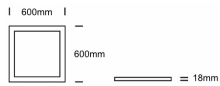

## 3900Nlm 120° weiß

/INTERIOR/Einbaustrahler/Downlights/Downlights

Produktdatenblatt

- Gehäuse aus Aluminium-Druckguss
- Diffusor aus opalem Acryl
- Treiber ist separat zu bestellen
- SMD 2835
- Ra>80
- Lichtfarben: warm white 3000K
- Farbe: weiß
- OPTION: dimmbar
- DA= 585x585mm, ET= 80mm

Dieses Produkt gibt es in folgenden Ausführungen:

Best.-Nr.	Leuchtmittel	Detailinfos
54-50148PE/W/W	EB-Downl. MIRA 2 LED 48W/1200mA 3000K 3900Nlm 120° weiß LED 48W 1200mA Lichtfarbe: 3000K, 3900 Nlm CRI: Ra>80,	weiß, Acryl opal, Abstrahlwinkel: 120°, Maße: L/B= 600mm x H= 18mm IP20,