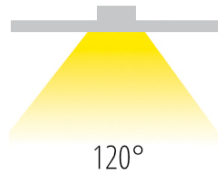

## 3900Nlm 120° weiß

/INTERIOR/Einbaustrahler/Downlights/Downlights

Produktdatenblatt

- Gehäuse aus Aluminium-Druckguss
- Diffusor aus opalem Acryl
- Treiber ist separat zu bestellen
- SMD 2835
- Ra>80
- Lichtfarben: warm white 3000K
- Farbe: weiß
- OPTION: dimmbar
- DA= 585x585mm, ET= 80mm

Dieses Produkt gibt es in folgenden Ausführungen:

Best.-Nr.	Leuchtmittel	Detailinfos
54-50148PE/W/W	EB-Downl. MIRA 2 LED 48W/1200mA 3000K 3900Nlm 120° weiß LED 48W 1200mA Lichtfarbe: 3000K, 3900 Nlm CRI: Ra>80,	weiß, Acryl opal, Abstrahlwinkel: 120°, Maße: L/B= 600mm x H= 18mm IP20,