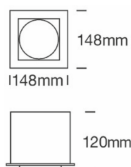

## 1640lm weiß

/INTERIOR/Einbaustrahler/Downlights/Restposten

Produktdatenblatt

- Strahler aus Aluminium-Druckguss
- dreh- und schwenkbar
- Ausstrahlwinkel 38°
- inkl. Treiber
- inkl. Abdeckglas
- Abblendring schwarz im Reflektor
- Lichtfarbe: cool white 4000K, 1640lm
- Farbe: weiß
- ET 160mm, DA 125x125mm.