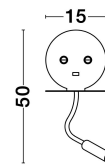

ECLIP

/DEKORATIV/Wandleuchten/Wandleuchten

Produktdatenblatt

- Leuchtmittel: LED 9 Watt
- IP:20
- Lichtfarbe:3000k 520lm
- Material: ALUMINIUM
- Farbe: WHITE
- Maße: L=15cm W:19.5cm H:50cm
- BULB: INCLUDED

9173281_2

9173281_3

9173281_4

9173281_5

9173281_6

ECLIP - 9173281

White Aluminium
Adjustable Switch On/Off
USB Charger
LED Samsung 230 Volt 3000K
Backlight 6 Watt 310Lm
Reader 3 Watt 210Lm IP20
L: 15 W: 19.5 H: 50 cm

5 212017 423689

9173281_7

9173281_9

Dieses Produkt gibt es in folgenden Ausführungen:

Best.-Nr.	Leuchtmittel	Detailinfos
28-9173281	ECLIP LED 9 Watt Lichtfarbe: 3000K,	WHITE, ALUMINIUM, Maße: L=15cm W:19.5cm H:50cm IP20,