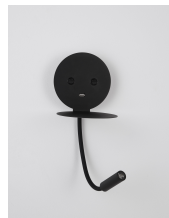

ECLIP

/DEKORATIV/Wandleuchten/Wandleuchten

Produktdatenblatt

- Leuchtmittel: LED 9 Watt
- IP:20
- Lichtfarbe:3000k 520lm
- Material: ALUMINIUM
- Farbe: BLACK
- Maße: L=15cm W:19.5cm H:50cm
- BULB: INCLUDED

9173282_3

ECLIP - 9173282
Black Aluminium
Adjustable Switch On/Off
USB Charger
LED Samsung 230 Volt 3000K
Backlight 6 Watt 310Lm
Reader 3 Watt 210Lm IP20
L: 15 W: 19.5 H: 50 cm

5 212017 423696

Dieses Produkt gibt es in folgenden Ausführungen:

Best.-Nr.	Leuchtmittel	Detailinfos
28-9173282	ECLIP LED 9 Watt Lichtfarbe: 3000K,	BLACK, ALUMINIUM, Maße: L=15cm W:19.5cm H:50cm IP20,

Herkunftsland EU - Irrtümer vorbehalten - Abmessungen können sich ändern.

ELUX Lichtsysteme GmbH
A-1230 Wien
Deutschstraße 4

Tel. 01/6154690, Fax 01/6154690-80
office@elux-licht.at

www.elux-licht.at