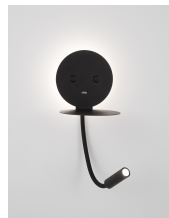

ECLIP

/DEKORATIV/Wandleuchten/Wandleuchten

Produktdatenblatt

- Leuchtmittel: LED 9 Watt
- IP:20
- Lichtfarbe:3000k 520lm
- Material: ALUMINIUM
- Farbe: BLACK
- Maße: L=15cm W:19.5cm H:50cm
- BULB: INCLUDED

9173282_4

ECLIP - 9173282
Black Aluminium
Adjustable Switch On/Off
USB Charger
LED Samsung 230 Volt 3000K
Backlight 6 Watt 310Lm
Reader 3 Watt 210Lm IP20
L: 15 W: 19.5 H: 50 cm

5 212017 423696

Dieses Produkt gibt es in folgenden Ausführungen:

Best.-Nr.	Leuchtmittel	Detailinfos
28-9173282	ECLIP LED 9 Watt Lichtfarbe: 3000K,	BLACK, ALUMINIUM, Maße: L=15cm W:19.5cm H:50cm IP20,

Herkunftsland EU - Irrtümer vorbehalten - Abmessungen können sich ändern.

ELUX Lichtsysteme GmbH
A-1230 Wien
Deutschstraße 4

Tel. 01/6154690, Fax 01/6154690-80
office@elux-licht.at

www.elux-licht.at