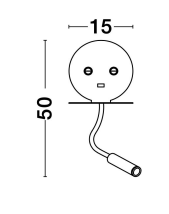

ECLIP

/DEKORATIV/Wandleuchten/Wandleuchten

Produktdatenblatt

- Leuchtmittel: LED 9 Watt
- IP:20
- Lichtfarbe:3000k 520lm
- Material: ALUMINIUM
- Farbe: BLACK
- Maße: L=15cm W:19.5cm H:50cm
- BULB: INCLUDED

9173282_8

ECLIP - 9173282
Black Aluminium
Adjustable Switch On/Off
USB Charger
LED Samsung 230 Volt 3000K
Backlight 6 Watt 310Lm
Reader 3 Watt 210Lm IP20
L: 15 W: 19.5 H: 50 cm

5 212017 423696

Dieses Produkt gibt es in folgenden Ausführungen:

Best.-Nr.	Leuchtmittel	Detailinfos
28-9173282	ECLIP LED 9 Watt Lichtfarbe: 3000K,	BLACK, ALUMINIUM, Maße: L=15cm W:19.5cm H:50cm IP20,

Herkunftsland EU - Irrtümer vorbehalten - Abmessungen können sich ändern.

ELUX Lichtsysteme GmbH
A-1230 Wien
Deutschstraße 4

Tel. 01/6154690, Fax 01/6154690-80
office@elux-licht.at

www.elux-licht.at