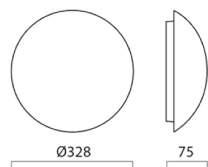

ECONEX LED

/INTERIOR/Anbau- und Hängeleuchten/Wandleuchten

Produktdatenblatt

- 3079 Gehäuse aus Stahlblech
- opale Abdeckung aus PMMA
- Ra>80
- inkl. Treiber
- Lichtfarbe: cool white 4000K
- Farbe: weiß

Dieses Produkt gibt es in folgenden Ausführungen:

Best.-Nr.	Leuchtmittel	Detailinfos
32-ECONEX 24W/C	Wand-/Deckenl. ECONEX LED 24W/230V 4000K 1680lm weiß LED 24W 230V Lichtfarbe: 4000K, 1680 Nlm CRI: Ra>80,	weiß, PMMA opal, ohne Sensor Maße: Ø= 328mm x H= 75mm IP44, inkl. Treiber
32-ECONEX 24W/C SENSOR	Wand-/Deckenl. ECONEX LED 24W/230V 4000K 1680lm weiß mit Sensor LED 24W 230V Lichtfarbe: 4000K, 1680 Nlm CRI: Ra>80,	weiß, PMMA opal, mit Sensor Maße: Ø= 328mm x H= 75mm IP44, inkl. Treiber