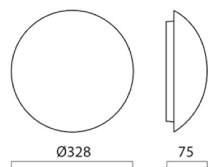

# ECONEX LED

/INTERIOR/Anbau- und Hängeleuchten/Wandleuchten

Produktdatenblatt

- Gehäuse aus Stahlblech
- opale Abdeckung aus PMMA
- Ra>80
- inkl. Treiber
- Lichtfarbe: cool white 4000K
- Farbe: weiß

Dieses Produkt gibt es in folgenden Ausführungen:

Best.-Nr.	Leuchtmittel	Detailinfos
32-ECONEX 24W/C	Wand-/Deckenl. ECONEX LED 24W/230V 4000K 1680lm weiß LED 24W 230V Lichtfarbe: 4000K, 1680 Nlm CRI: Ra>80,	weiß, PMMA opal, ohne Sensor Maße: Ø= 328mm x H= 75mm IP44, inkl. Treiber
32-ECONEX 24W/C SENSOR	Wand-/Deckenl. ECONEX LED 24W/230V 4000K 1680lm weiß mit Sensor LED 24W 230V Lichtfarbe: 4000K, 1680 Nlm CRI: Ra>80,	weiß, PMMA opal, mit Sensor Maße: Ø= 328mm x H= 75mm IP44, inkl. Treiber