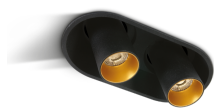

EC 7 / EC 8 LED

/INTERIOR/Einbaustrahler/Downlights/Einbaustrahler

Produktdatenblatt

- Gehäuse aus Aluminium-Druckguss
- dimmbar
- DARKLIGHT
- dreh- und schwenkbar
- inkl. Anschlusskabel L= 400mm (QUICK FIX System)
- Treiber 700mA ist separat zu bestellen
- COB LED
- Ra>90
- Lichtfarbe: warm white 3000K
- Farben: weiß, schwarz
- Reflektorfarben: schwarz, Messing
- DA= Ø 83mm, ET= 80mm (EC 7), 2x Ø 83mm, ET= 90mm (EC 8)

Dieses Produkt gibt es in folgenden Ausführungen:

Best.-Nr.	Leuchtmittel	Detailinfos
54-11107C/B/W	Einbaustr. EC 7 LED 6,5W 700mA 3000K 550Nlm schwarz/Reflektor Messing Ø=90mm LED 6,5W 700mA Lichtfarbe: 3000K, 550 Nlm CRI: Ra>90,	schwarz/Reflektor Messing Abstrahlwinkel: 36°, Maße: Ø= 90mm x H= 85mm IP20, 5 Jahre,
54-11107C/W/W	Einbaustr. EC 7 LED 6,5W 700mA 3000K 550Nlm weiß/Reflektor schwarz Ø=90mm LED 6,5W 700mA Lichtfarbe: 3000K, 550 Nlm CRI: Ra>90,	weiß/Reflektor schwarz Abstrahlwinkel: 36°, Maße: Ø= 90mm x H= 85mm IP20, 5 Jahre,

/INTERIOR/Einbaustrahler/Downlights/Einbaustrahler

Produktdatenblatt

54-11207C/B/W	Einbaustr. EC 8 LED 2x6,5W 700mA 3000K 2x550Nlm schwarz/Reflektor Messing L=168mm LED 2x 6,5W 700mA Lichtfarbe: 3000K, 2x550 Nlm CRI: Ra>90,	schwarz/Reflektor Messing Abstrahlwinkel: 36°, Maße: L= 168mm x B= 90mm x H= 85mm IP20, 5 Jahre,
54-11207C/W/W	Einbaustr. EC 8 LED 2x6,5W 700mA 3000K 2x550Nlm weiß/Reflektor schwarz L=168mm LED 2x 6,5W 700mA Lichtfarbe: 3000K, 2x550 Nlm CRI: Ra>90,	weiß/Reflektor schwarz Abstrahlwinkel: 36°, Maße: L= 168mm x B= 90mm x H= 85mm IP20, 5 Jahre,