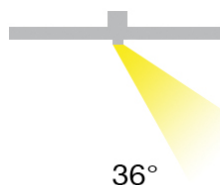

EC 7 / EC 8 LED

/INTERIOR/Einbaustrahler/Downlights/Einbaustrahler

Produktdatenblatt

- Gehäuse aus Aluminium-Druckguss
- dimmbar
- DARKLIGHT
- dreh- und schwenkbar
- inkl. Anschlusskabel L= 400mm (QUICK FIX System)
- Treiber 700mA ist separat zu bestellen
- COB LED
- Ra>90
- Lichtfarbe: warm white 3000K
- Farben: weiß, schwarz
- Reflektorfarben: schwarz, Messing
- DA= Ø 83mm, ET= 80mm (EC 7), 2x Ø 83mm, ET= 90mm (EC 8)

Dieses Produkt gibt es in folgenden Ausführungen:

Best.-Nr.	Leuchtmittel	Detailinfos
54-11107C/B/W	Einbaustr. EC 7 LED 6,5W 700mA 3000K 550Nlm schwarz/Reflektor Messing Ø=90mm LED 6,5W 700mA Lichtfarbe: 3000K, 550 Nlm CRI: Ra>90,	schwarz/Reflektor Messing Abstrahlwinkel: 36°, Maße: Ø= 90mm x H= 85mm IP20, 5 Jahre,
54-11107C/W/W	Einbaustr. EC 7 LED 6,5W 700mA 3000K 550Nlm weiß/Reflektor schwarz Ø=90mm LED 6,5W 700mA Lichtfarbe: 3000K, 550 Nlm CRI: Ra>90,	weiß/Reflektor schwarz Abstrahlwinkel: 36°, Maße: Ø= 90mm x H= 85mm IP20, 5 Jahre,

/INTERIOR/Einbaustrahler/Downlights/Einbaustrahler

Produktdatenblatt

54-11207C/B/W	Einbaustr. EC 8 LED 2x6,5W 700mA 3000K 2x550Nlm schwarz/Reflektor Messing L=168mm LED 2x 6,5W 700mA Lichtfarbe: 3000K, 2x550 Nlm CRI: Ra>90,	schwarz/Reflektor Messing Abstrahlwinkel: 36°, Maße: L= 168mm x B= 90mm x H= 85mm IP20, 5 Jahre,
54-11207C/W/W	Einbaustr. EC 8 LED 2x6,5W 700mA 3000K 2x550Nlm weiß/Reflektor schwarz L=168mm LED 2x 6,5W 700mA Lichtfarbe: 3000K, 2x550 Nlm CRI: Ra>90,	weiß/Reflektor schwarz Abstrahlwinkel: 36°, Maße: L= 168mm x B= 90mm x H= 85mm IP20, 5 Jahre,