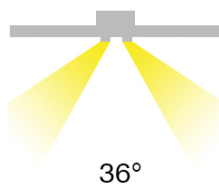

EC 7 / EC 8 LED

/INTERIOR/Einbaustrahler/Downlights/Einbaustrahler

Produktdatenblatt

- Gehäuse aus Aluminium-Druckguss
- dimmbar
- DARKLIGHT
- dreh- und schwenkbar
- inkl. Anschlusskabel L= 400mm (QUICK FIX System)
- Treiber 700mA ist separat zu bestellen
- COB LED
- Ra>90
- Lichtfarbe: warm white 3000K
- Farben: weiß, schwarz
- Reflektorfarben: schwarz, Messing
- DA= Ø 83mm, ET= 80mm (EC 7), 2x Ø 83mm, ET= 90mm (EC 8)

Dieses Produkt gibt es in folgenden Ausführungen:

Best.-Nr.	Leuchtmittel	Detailinfos
54-11107C/B/W	Einbaustr. EC 7 LED 6,5W 700mA 3000K 550Nlm schwarz/Reflektor Messing Ø=90mm LED 6,5W 700mA Lichtfarbe: 3000K, 550 Nlm CRI: Ra>90,	schwarz/Reflektor Messing Abstrahlwinkel: 36°, Maße: Ø= 90mm x H= 85mm IP20, 5 Jahre,
54-11107C/W/W	Einbaustr. EC 7 LED 6,5W 700mA 3000K 550Nlm weiß/Reflektor schwarz Ø=90mm LED 6,5W 700mA Lichtfarbe: 3000K, 550 Nlm CRI: Ra>90,	weiß/Reflektor schwarz Abstrahlwinkel: 36°, Maße: Ø= 90mm x H= 85mm IP20, 5 Jahre,

/INTERIOR/Einbaustrahler/Downlights/Einbaustrahler

Produktdatenblatt

54-11207C/B/W	Einbaustr. EC 8 LED 2x6,5W 700mA 3000K 2x550Nlm schwarz/Reflektor Messing L=168mm LED 2x 6,5W 700mA Lichtfarbe: 3000K, 2x550 Nlm CRI: Ra>90,	schwarz/Reflektor Messing Abstrahlwinkel: 36°, Maße: L= 168mm x B= 90mm x H= 85mm IP20, 5 Jahre,
54-11207C/W/W	Einbaustr. EC 8 LED 2x6,5W 700mA 3000K 2x550Nlm weiß/Reflektor schwarz L=168mm LED 2x 6,5W 700mA Lichtfarbe: 3000K, 2x550 Nlm CRI: Ra>90,	weiß/Reflektor schwarz Abstrahlwinkel: 36°, Maße: L= 168mm x B= 90mm x H= 85mm IP20, 5 Jahre,