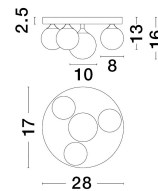

# EDEM

/DEKORATIV/Deckenleuchten/Deckenleuchten

Produktdatenblatt

- Leuchtmittel: LED G9 DEPEND ON LAMP
- IP:20
- Lichtfarbe:DEPEND ON LAMPk DEPEND ON LAMPIm
- Material: ALUMINIUM & GLASS
- Farbe: SANDY BLACK
- Maße: Ø=28cm H:17cm
- BULB: EXCLUDED

9080128\_2

9080128\_3

9080128\_4

9080128\_5

Dieses Produkt gibt es in folgenden Ausführungen:

Best.-Nr.	Leuchtmittel	Detailinfos
28-9080128	EDEM LED G9 DEPEND ON LAMP Lichtfarbe: DEPEND ON LAMP,	SANDY BLACK, ALUMINIUM & GLASS, Maße: Ø=28cm H:17cm IP20,