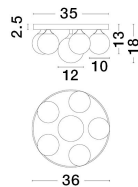

# EDEM

/DEKORATIV/Deckenleuchten/Deckenleuchten

Produktdatenblatt

- Leuchtmittel: LED G9 DEPEND ON LAMP
- IP:20
- Lichtfarbe:DEPEND ON LAMPk DEPEND ON LAMPIm
- Material: ALUMINIUM & GLASS
- Farbe: SANDY BLACK
- Maße: Ø=35cm H:17cm
- BULB: EXCLUDED

9080129\_2

9080129\_3

Dieses Produkt gibt es in folgenden Ausführungen:

Best.-Nr.	Leuchtmittel	Detailinfos
28-9080129	EDEM LED G9 DEPEND ON LAMP Lichtfarbe: DEPEND ON LAMP,	SANDY BLACK, ALUMINIUM & GLASS, Maße: Ø=35cm H:17cm IP20,