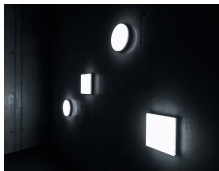

# EDGE R LED

/EXTERIOR/Anbauleuchten/Wandleuchten

Produktdatenblatt

- Gehäuse aus Polycarbonat PC
- Abdeckung aus opalem Polycarbonat PC
- direktes Sonnenlicht vermeiden
- schlagfest
- gleichmäßige Lichtverteilung
- Lichtfarben: warm white 3000K, cool white 4000K
- Farbe: signalweiß (RAL 9003)
- Type WS mit Microwave Sensor: Zeit und Erfassungsbereich einstellbar
- OPTION: Notlicht 3W, 1h oder 3h

Dieses Produkt gibt es in folgenden Ausführungen:

Best.-Nr.	Leuchtmittel	Detailinfos
37-EDRE12/3W/B/3/SA/AT/WH/4000	Wand/Deckenl. EDGE R LED 12W/230V 4000K 1650Nlm inkl. Notlicht 3W 6500K 380lm 3h mit Autotest LED 12W 230V Lichtfarbe: 4000K, 1650 Nlm	weiß, opalem Polycarbonat PC, inkl. Notlicht 3W 6500K 380lm 3h mit Autotest Maße: Ø= 280mm, H= 63mm IP54,
37-EDRE12/WH/3000	Wand/Deckenl. EDGE R LED 12W/230V 3000K 1550Nlm weiß LED 12W 230V Lichtfarbe: 3000K, 1550 Nlm	weiß, opalem Polycarbonat PC, LED Maße: Ø= 280mm, H= 63mm IP54,
37-EDRE12/WH/4000	Wand/Deckenl. EDGE R LED 12W/230V 4000K 1650Nlm weiß LED 12W 230V Lichtfarbe: 4000K, 1650 Nlm	weiß, opalem Polycarbonat PC, LED Maße: Ø= 280mm, H= 63mm IP54,