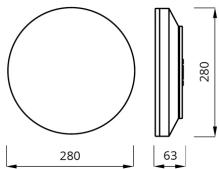

Dieses Produkt gibt es in folgenden Ausführungen:

Best.-Nr.	Leuchtmittel	Detailinfos
37-EDRE12/3W/B/3/SA/AT/WH/4000	Wand/Deckenl. EDGE R LED 12W/230V 4000K 1650Nlm inkl. Notlicht 3W 6500K 380lm 3h mit Autotest LED 12W 230V Lichtfarbe: 4000K, 1650 Nlm	weiß, opalem Polycarbonat PC, inkl. Notlicht 3W 6500K 380lm 3h mit Autotest Maße: Ø= 280mm, H= 63mm IP54,
37-EDRE12/WH/3000	Wand/Deckenl. EDGE R LED 12W/230V 3000K 1550Nlm weiß LED 12W 230V Lichtfarbe: 3000K, 1550 Nlm	weiß, opalem Polycarbonat PC, LED Maße: Ø= 280mm, H= 63mm IP54,
37-EDRE12/WH/4000	Wand/Deckenl. EDGE R LED 12W/230V 4000K 1650Nlm weiß LED 12W 230V Lichtfarbe: 4000K, 1650 Nlm	weiß, opalem Polycarbonat PC, LED Maße: Ø= 280mm, H= 63mm IP54,

Herkunftsland EU - Irrtümer vorbehalten - Abmessungen können sich ändern.

ELUX Lichtsysteme GmbH

A-1230 Wien

Deutschstraße 4

Tel. 01/6154690, Fax 01/6154690-80

office@elux-licht.at

www.elux-licht.at