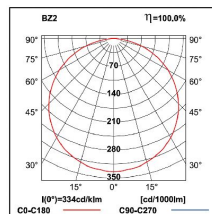

Dieses Produkt gibt es in folgenden Ausführungen:

Best.-Nr.	Leuchtmittel	Detailinfos
37-EDRE12/3W/B/3/SA/AT/WH/4000	Wand/Deckenl. EDGE R LED 12W/230V 4000K 1650Nlm inkl. Notlicht 3W 6500K 380lm 3h mit Autotest LED 12W 230V Lichtfarbe: 4000K, 1650 Nlm	weiß, opalem Polycarbonat PC, inkl. Notlicht 3W 6500K 380lm 3h mit Autotest Maße: Ø= 280mm, H= 63mm IP54,
37-EDRE12/WH/3000	Wand/Deckenl. EDGE R LED 12W/230V 3000K 1550Nlm weiß LED 12W 230V Lichtfarbe: 3000K, 1550 Nlm	weiß, opalem Polycarbonat PC, LED Maße: Ø= 280mm, H= 63mm IP54,
37-EDRE12/WH/4000	Wand/Deckenl. EDGE R LED 12W/230V 4000K 1650Nlm weiß LED 12W 230V Lichtfarbe: 4000K, 1650 Nlm	weiß, opalem Polycarbonat PC, LED Maße: Ø= 280mm, H= 63mm IP54,

Herkunftsland EU - Irrtümer vorbehalten - Abmessungen können sich ändern.

ELUX Lichtsysteme GmbH

A-1230 Wien

Deutschstraße 4

Tel. 01/6154690, Fax 01/6154690-80

office@elux-licht.at

www.elux-licht.at