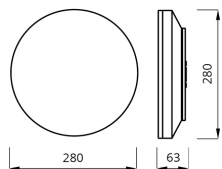

Dieses Produkt gibt es in folgenden Ausführungen:

Best.-Nr.	Leuchtmittel	Detailinfos
37-EDRE12/3W/B/3/SA/AT/WH/4000	Wand/Deckenl. EDGE R LED 12W/230V 4000K 1650Nlm inkl. Notlicht 3W 6500K 380lm 3h mit Autotest LED 12W 230V Lichtfarbe: 4000K, 1650 Nlm	weiß, opalem Polycarbonat PC, inkl. Notlicht 3W 6500K 380lm 3h mit Autotest Maße: Ø= 280mm, H= 63mm IP54,
37-EDRE12/WH/3000	Wand/Deckenl. EDGE R LED 12W/230V 3000K 1550Nlm weiß LED 12W 230V Lichtfarbe: 3000K, 1550 Nlm	weiß, opalem Polycarbonat PC, LED Maße: Ø= 280mm, H= 63mm IP54,
37-EDRE12/WH/4000	Wand/Deckenl. EDGE R LED 12W/230V 4000K 1650Nlm weiß LED 12W 230V Lichtfarbe: 4000K, 1650 Nlm	weiß, opalem Polycarbonat PC, LED Maße: Ø= 280mm, H= 63mm IP54,

Herkunftsland EU - Irrtümer vorbehalten - Abmessungen können sich ändern.

ELUX Lichtsysteme GmbH

A-1230 Wien

Deutschstraße 4

Tel. 01/6154690, Fax 01/6154690-80

office@elux-licht.at

www.elux-licht.at