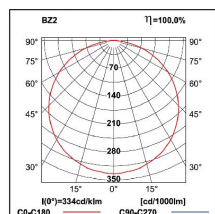

Dieses Produkt gibt es in folgenden Ausführungen:

Best.-Nr.	Leuchtmittel	Detailinfos
37-EDRE12/3W/B/3/SA/AT/WH/4000	Wand/Deckenl. EDGE R LED 12W/230V 4000K 1650Nlm inkl. Notlicht 3W 6500K 380lm 3h mit Autotest LED 12W 230V Lichtfarbe: 4000K, 1650 Nlm	weiß, opalem Polycarbonat PC, inkl. Notlicht 3W 6500K 380lm 3h mit Autotest Maße: Ø= 280mm, H= 63mm IP54,
37-EDRE12/WH/3000	Wand/Deckenl. EDGE R LED 12W/230V 3000K 1550Nlm weiß LED 12W 230V Lichtfarbe: 3000K, 1550 Nlm	weiß, opalem Polycarbonat PC, LED Maße: Ø= 280mm, H= 63mm IP54,
37-EDRE12/WH/4000	Wand/Deckenl. EDGE R LED 12W/230V 4000K 1650Nlm weiß LED 12W 230V Lichtfarbe: 4000K, 1650 Nlm	weiß, opalem Polycarbonat PC, LED Maße: Ø= 280mm, H= 63mm IP54,

Herkunftsland EU - Irrtümer vorbehalten - Abmessungen können sich ändern.

ELUX Lichtsysteme GmbH

A-1230 Wien

Deutschstraße 4

Tel. 01/6154690, Fax 01/6154690-80

office@elux-licht.at

www.elux-licht.at