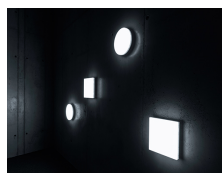

# EDGE R LED

/EXTERIOR/Anbauleuchten/Wandleuchten

Produktdatenblatt

- Gehäuse aus Polycarbonat PC
- Abdeckung aus opalem Polycarbonat PC
- direktes Sonnenlicht vermeiden
- schlagfest
- gleichmäßige Lichtverteilung
- Lichtfarben: warm white 3000K, cool white 4000K
- Farbe: signalweiß (RAL 9003)
- Type WS mit Microwave Sensor: Zeit und Erfassungsbereich einstellbar
- OPTION: Notlicht 3W, 1h oder 3h

Dieses Produkt gibt es in folgenden Ausführungen:

Best.-Nr.	Leuchtmittel	Detailinfos
37-EDRE12/3W/B/3/SA/AT/WH/4000	Wand/Deckenl. EDGE R LED 12W/230V 4000K 1650Nlm inkl. Notlicht 3W 6500K 380lm 3h mit Autotest LED 12W 230V Lichtfarbe: 4000K, 1650 Nlm	weiß, opalem Polycarbonat PC, inkl. Notlicht 3W 6500K 380lm 3h mit Autotest Maße: Ø= 280mm, H= 63mm IP54,
37-EDRE12/WH/3000	Wand/Deckenl. EDGE R LED 12W/230V 3000K 1550Nlm weiß LED 12W 230V Lichtfarbe: 3000K, 1550 Nlm	weiß, opalem Polycarbonat PC, LED Maße: Ø= 280mm, H= 63mm IP54,
37-EDRE12/WH/4000	Wand/Deckenl. EDGE R LED 12W/230V 4000K 1650Nlm weiß LED 12W 230V Lichtfarbe: 4000K, 1650 Nlm	weiß, opalem Polycarbonat PC, LED Maße: Ø= 280mm, H= 63mm IP54,