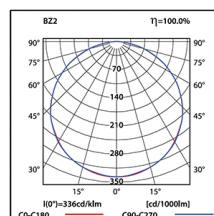

Dieses Produkt gibt es in folgenden Ausführungen:

Best.-Nr.	Leuchtmittel	Detailinfos
37-EDSE12/3W/B/3/SA/AT/WH/4000	Wand/Deckenl. EDGE S LED 12W/230V 4000K/1600Nlm inkl. Notlicht 3W 6500K/380lm 3h mit Autotest weiß LED 12W 230V Lichtfarbe: 4000K, 1600 Nlm	weiß, opalem Polycarbonat PC, EDGE S LED inkl. Notlicht 3W 6500K/380lm 3h mit Autotest Maße: L=280mm x B=280mm, H= 63mm IP54,
37-EDSE12/WH/3000	Wand/Deckenl. EDGE S LED 12W/230V 3000K 1500Nlm weiß LED 12W 230V Lichtfarbe: 3000K, 1500 Nlm	weiß, opalem Polycarbonat PC, EDGE S LED Maße: L=280mm x B=280mm, H= 63mm IP54,
37-EDSE12/WH/4000	Wand/Deckenl. EDGE S LED 12W/230V 4000K 1600Nlm weiß LED 12W 230V Lichtfarbe: 4000K, 1600 Nlm	weiß, opalem Polycarbonat PC, EDGE S LED Maße: L=280mm x B=280mm, H= 63mm IP54,
37-EDSE12/WS/3000	Wand/Deckenl. EDGE S LED 12W/230V 3000K 1500Nlm weiß mit Microwave Sensor LED 12W 230V Lichtfarbe: 3000K, 1500 Nlm	weiß, opalem Polycarbonat PC, EDGE S LED mit Microwave Sensor Maße: L=280mm x B=280mm, H= 63mm IP54,

Herkunftsland EU - Irrtümer vorbehalten - Abmessungen können sich ändern.

ELUX Lichtsysteme GmbH

A-1230 Wien

Deutschstraße 4

Tel. 01/6154690, Fax 01/6154690-80

office@elux-licht.at

www.elux-licht.at