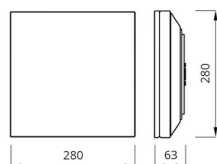

Dieses Produkt gibt es in folgenden Ausführungen:

Best.-Nr.	Leuchtmittel	Detailinfos
37-EDSE12/3W/B/3/SA/AT/WH/4000	Wand/Deckenl. EDGE S LED 12W/230V 4000K/1600Nlm inkl. Notlicht 3W 6500K/380lm 3h mit Autotest weiß LED 12W 230V Lichtfarbe: 4000K, 1600 Nlm	weiß, opalem Polycarbonat PC, EDGE S LED inkl. Notlicht 3W 6500K/380lm 3h mit Autotest Maße: L=280mm x B=280mm, H= 63mm IP54,
37-EDSE12/WH/3000	Wand/Deckenl. EDGE S LED 12W/230V 3000K 1500Nlm weiß LED 12W 230V Lichtfarbe: 3000K, 1500 Nlm	weiß, opalem Polycarbonat PC, EDGE S LED Maße: L=280mm x B=280mm, H= 63mm IP54,
37-EDSE12/WH/4000	Wand/Deckenl. EDGE S LED 12W/230V 4000K 1600Nlm weiß LED 12W 230V Lichtfarbe: 4000K, 1600 Nlm	weiß, opalem Polycarbonat PC, EDGE S LED Maße: L=280mm x B=280mm, H= 63mm IP54,
37-EDSE12/WS/3000	Wand/Deckenl. EDGE S LED 12W/230V 3000K 1500Nlm weiß mit Microwave Sensor LED 12W 230V Lichtfarbe: 3000K, 1500 Nlm	weiß, opalem Polycarbonat PC, EDGE S LED mit Microwave Sensor Maße: L=280mm x B=280mm, H= 63mm IP54,

Herkunftsland EU - Irrtümer vorbehalten - Abmessungen können sich ändern.

ELUX Lichtsysteme GmbH

A-1230 Wien

Deutschstraße 4

Tel. 01/6154690, Fax 01/6154690-80

office@elux-licht.at

www.elux-licht.at