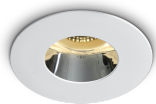

EDL GU10

/INTERIOR/Einbaustrahler/Downlights/Einbaustrahler

Produktdatenblatt

- Gehäuse aus Aluminium
- DARKLIGHT
- inkl. Blending
- inkl. Anschlusskabel L= 150mm
- inkl. Fassung GU10
- ideal für Retrofit Leuchtmittel
- exkl. Leuchtmittel
- Farben: weiß, schwarz
- DA= Ø 68mm, ET= 140mm

Dieses Produkt gibt es in folgenden Ausführungen:

Best.-Nr.	Leuchtmittel	Detailinfos
54-10105MD/B/B	Einbaustr. EDL GU10 max.10W 230V GU10 schwarz/Reflektor schwarz Ø=79mm PAR16 max. 10W 230V	schwarz/Reflektor schwarz Maße: Ø= 79mm x H= 37mm IP20, 5 Jahre,
54-10105MD/B/BS	Einbaustr. EDL GU10 max.10W 230V GU10 schwarz/Reflektor Messing Ø=79mm PAR16 max. 10W 230V	schwarz/Reflektor Messing Maße: Ø= 79mm x H= 37mm IP20, 5 Jahre,
54-10105MD/W/B	Einbaustr. EDL GU10 max.10W 230V GU10 weiß/Reflektor schwarz Ø=79mm PAR16 max. 10W 230V	weiß/Reflektor schwarz Maße: Ø= 79mm x H= 37mm IP20, 5 Jahre,

/INTERIOR/Einbaustrahler/Downlights/Einbaustrahler

Produktdatenblatt

54-10105MD/W/BS	Einbaustr. EDL GU10 max.10W 230V GU10 weiß/Reflektor Messing Ø=79mm PAR16 max. 10W 230V	weiß/Reflektor Messing Maße: Ø= 79mm x H= 37mm IP20, 5 Jahre,
54-10105MD/W/C	Einbaustr. EDL GU10 max.10W 230V GU10 weiß/Reflektor Chrom Ø=79mm PAR16 max. 10W 230V	weiß/Reflektor Chrom Maße: Ø= 79mm x H= 37mm IP20, 5 Jahre,
54-10105MD/W/GL	Einbaustr. EDL GU10 max.10W 230V GU10 weiß/Reflektor Gold Ø=79mm PAR16 max. 10W 230V	weiß/Reflektor Gold Maße: Ø= 79mm x H= 37mm IP20, 5 Jahre,