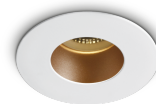

EDL GU10

/INTERIOR/Einbaustrahler/Downlights/Einbaustrahler

Produktdatenblatt

- Gehäuse aus Aluminium
- DARKLIGHT
- inkl. Blending
- inkl. Anschlusskabel L= 150mm
- inkl. Fassung GU10
- ideal für Retrofit Leuchtmittel
- exkl. Leuchtmittel
- Farben: weiß, schwarz
- DA= Ø 68mm, ET= 140mm

Dieses Produkt gibt es in folgenden Ausführungen:

Best.-Nr.	Leuchtmittel	Detailinfos
54-10105MD/B/B	Einbaustr. EDL GU10 max.10W 230V GU10 schwarz/Reflektor schwarz Ø=79mm PAR16 max. 10W 230V	schwarz/Reflektor schwarz Maße: Ø= 79mm x H= 37mm IP20, 5 Jahre,
54-10105MD/B/BS	Einbaustr. EDL GU10 max.10W 230V GU10 schwarz/Reflektor Messing Ø=79mm PAR16 max. 10W 230V	schwarz/Reflektor Messing Maße: Ø= 79mm x H= 37mm IP20, 5 Jahre,
54-10105MD/W/B	Einbaustr. EDL GU10 max.10W 230V GU10 weiß/Reflektor schwarz Ø=79mm PAR16 max. 10W 230V	weiß/Reflektor schwarz Maße: Ø= 79mm x H= 37mm IP20, 5 Jahre,

/INTERIOR/Einbaustrahler/Downlights/Einbaustrahler

Produktdatenblatt

54-10105MD/W/BS	Einbaustr. EDL GU10 max.10W 230V GU10 weiß/Reflektor Messing Ø=79mm PAR16 max. 10W 230V	weiß/Reflektor Messing Maße: Ø= 79mm x H= 37mm IP20, 5 Jahre,
54-10105MD/W/C	Einbaustr. EDL GU10 max.10W 230V GU10 weiß/Reflektor Chrom Ø=79mm PAR16 max. 10W 230V	weiß/Reflektor Chrom Maße: Ø= 79mm x H= 37mm IP20, 5 Jahre,
54-10105MD/W/GL	Einbaustr. EDL GU10 max.10W 230V GU10 weiß/Reflektor Gold Ø=79mm PAR16 max. 10W 230V	weiß/Reflektor Gold Maße: Ø= 79mm x H= 37mm IP20, 5 Jahre,