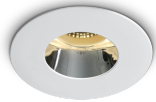

# EDL GU10

/INTERIOR/Einbaustrahler/Downlights/Einbaustrahler

Produktdatenblatt

- Gehäuse aus Aluminium
- DARKLIGHT
- inkl. Blending
- inkl. Anschlusskabel L= 150mm
- inkl. Fassung GU10
- ideal für Retrofit Leuchtmittel
- exkl. Leuchtmittel
- Farben: weiß, schwarz
- DA= Ø 68mm, ET= 140mm

Dieses Produkt gibt es in folgenden Ausführungen:

Best.-Nr.	Leuchtmittel	Detailinfos
54-10105MD/B/B	Einbaustr. EDL GU10 max.10W 230V GU10 schwarz/Reflektor schwarz Ø=79mm PAR16 230V	schwarz/Reflektor schwarz Maße: Ø= 79mm x H= 37mm IP20, 5 Jahre,
54-10105MD/B/BS	Einbaustr. EDL GU10 max.10W 230V GU10 schwarz/Reflektor Messing Ø=79mm PAR16 230V	schwarz/Reflektor Messing Maße: Ø= 79mm x H= 37mm IP20, 5 Jahre,
54-10105MD/W/B	Einbaustr. EDL GU10 max.10W 230V GU10 weiß/Reflektor schwarz Ø=79mm PAR16 230V	weiß/Reflektor schwarz Maße: Ø= 79mm x H= 37mm IP20, 5 Jahre,

54-10105MD/W/C

Einbaustr. EDL GU10 max.10W 230V  
GU10 weiß/Reflektor Chrom Ø=79mm  
PAR16 230V

weiß/Reflektor Chrom  
Maße: Ø= 79mm x H= 37mm  
IP20, 5 Jahre,

54-10105MD/W/GL

Einbaustr. EDL GU10 max.10W 230V  
GU10 weiß/Reflektor Gold Ø=79mm  
PAR16 230V

weiß/Reflektor Gold  
Maße: Ø= 79mm x H= 37mm  
IP20, 5 Jahre,